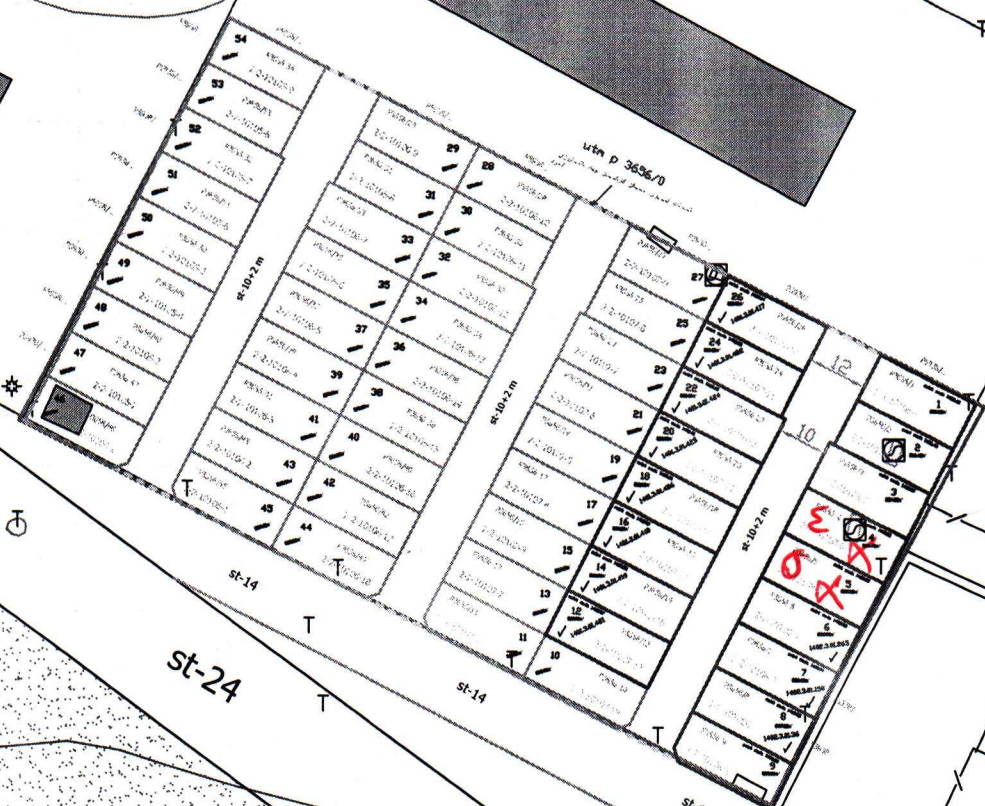

st-24

st-14

st-14

st-14

VOLTAGE STATION

9