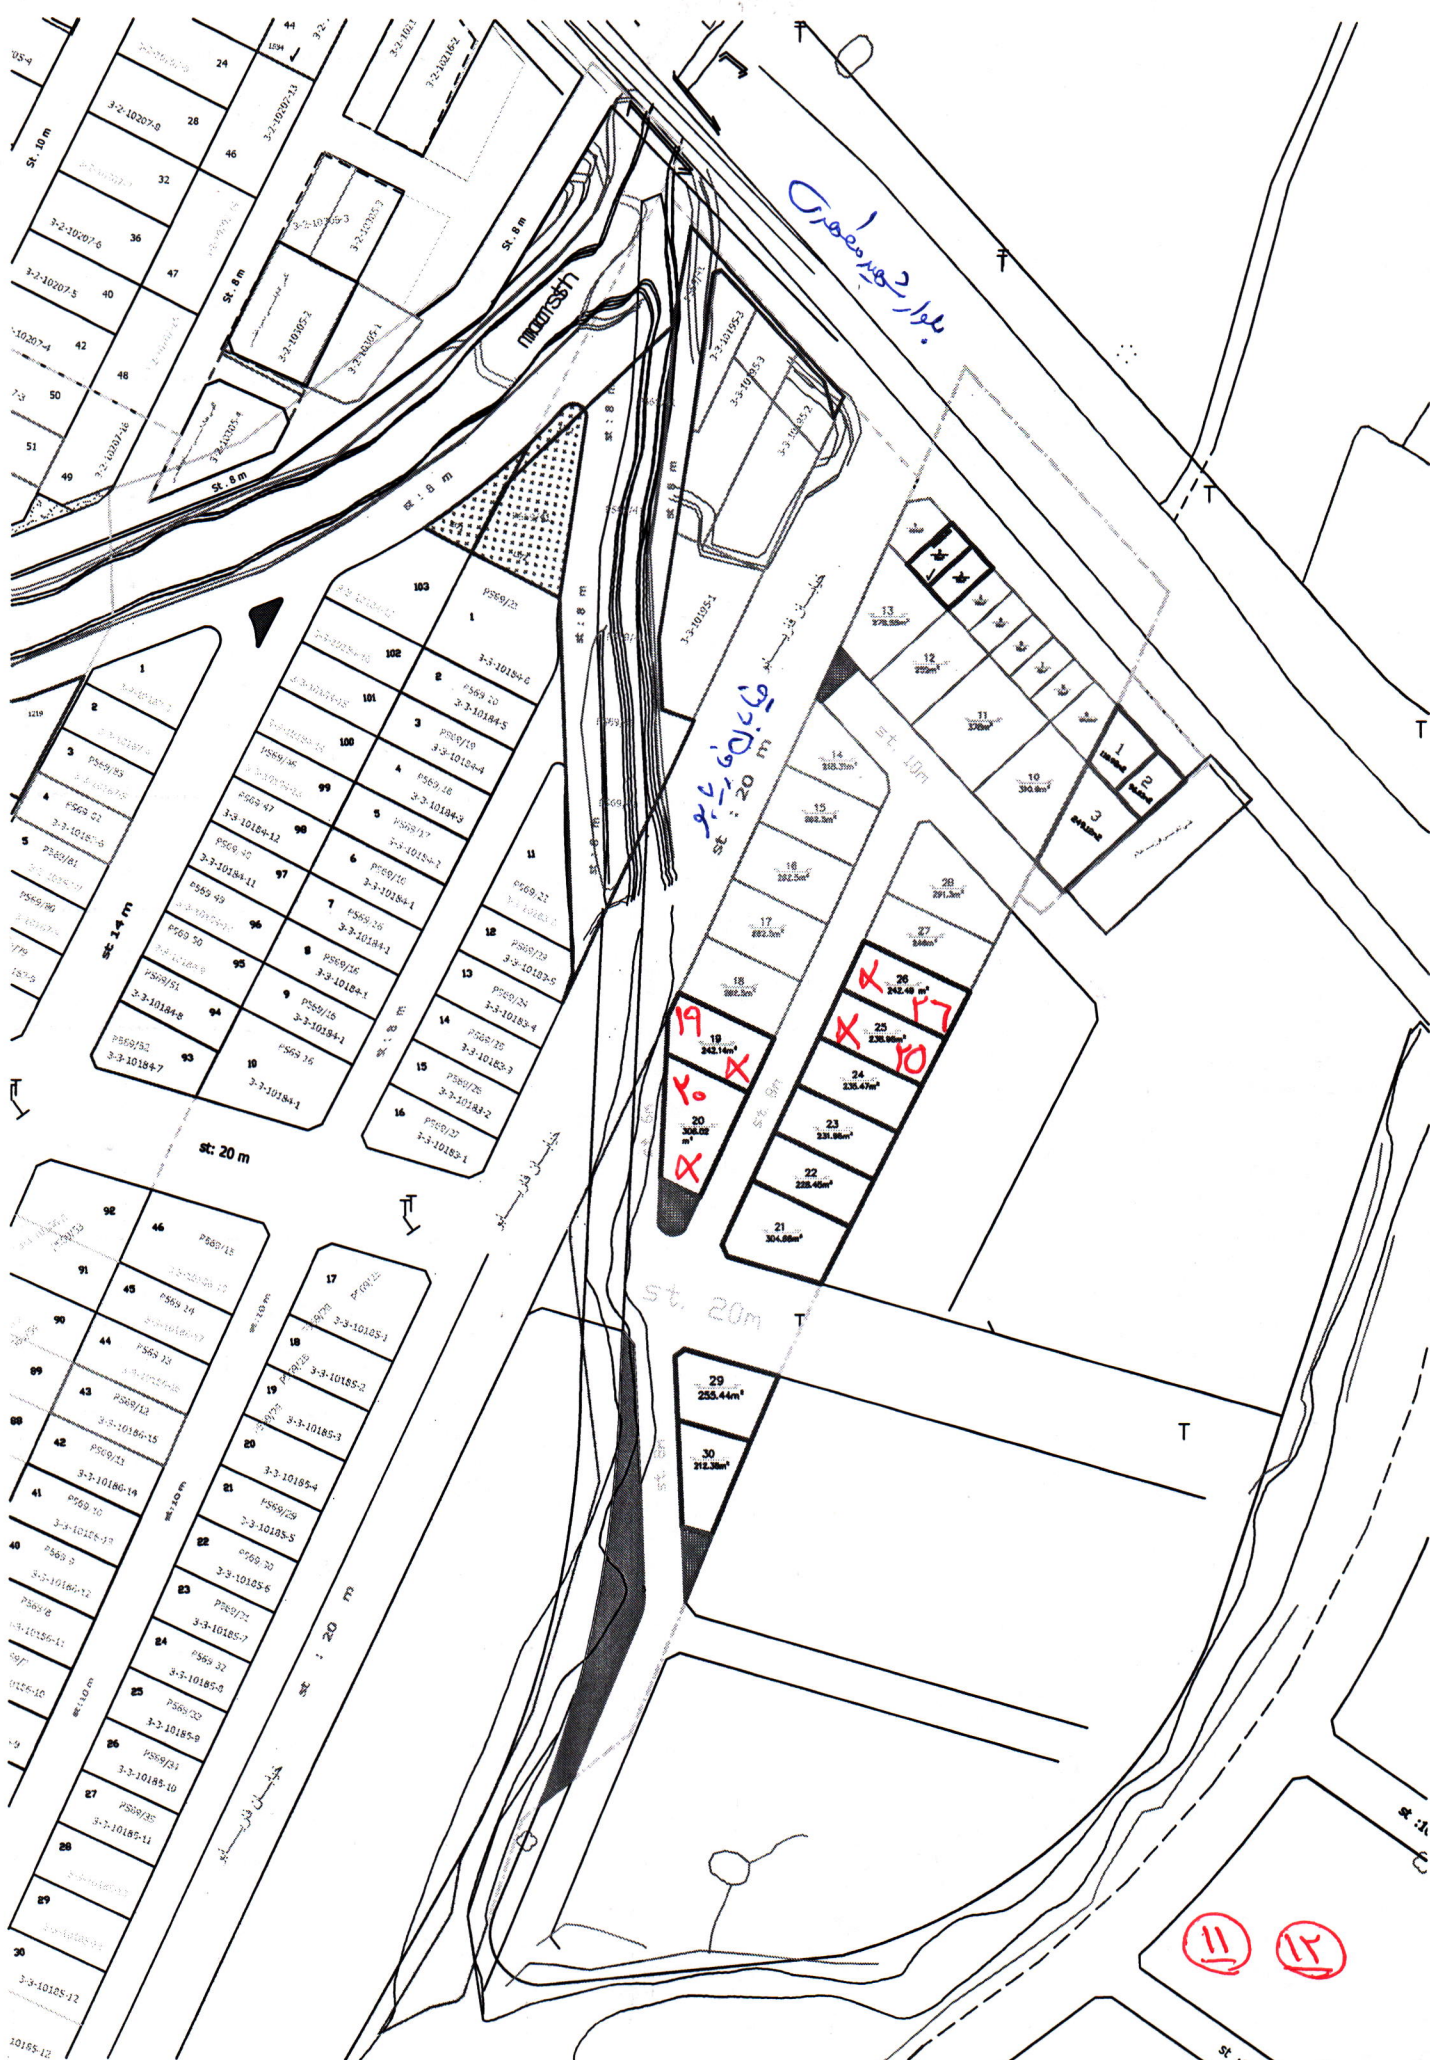

بلوار حوض مغمور

St. 20 m

St. 20 m

11

12

St. 10 m