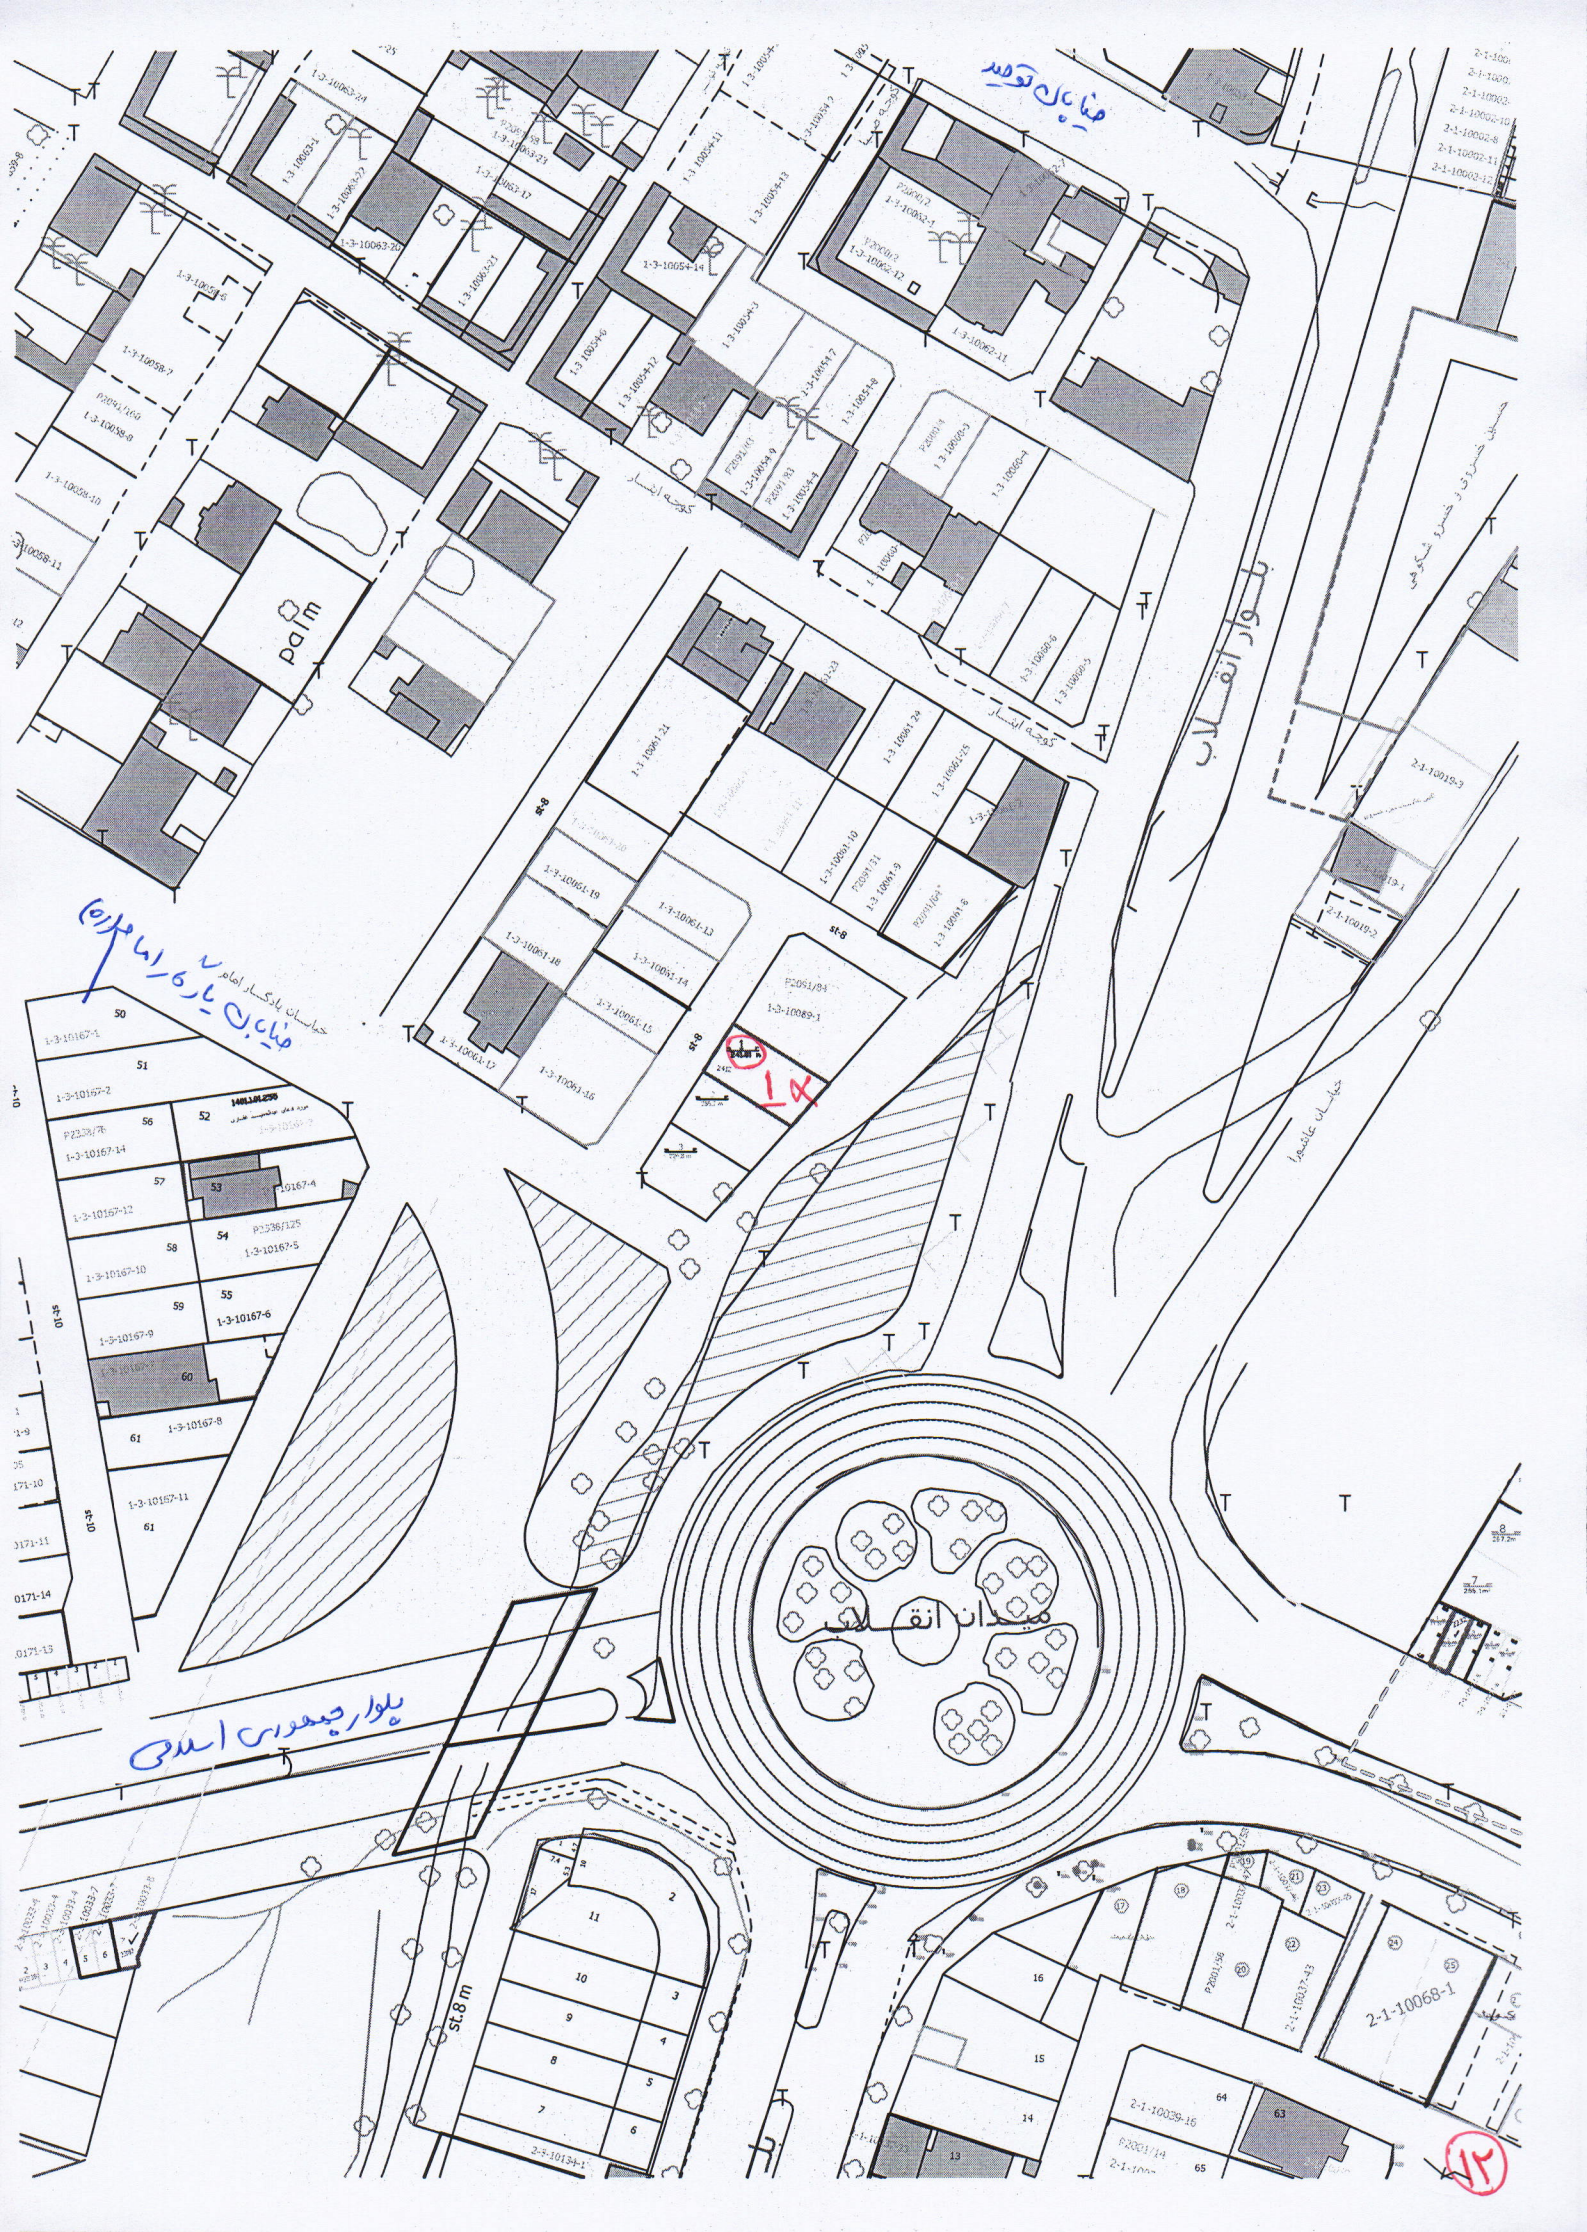

CEMETERY

CEMETERY

CEMETERY

CEMETERY

مطابق نقشه

NO

7221
413

میدان توپه

Palm

خیابان پادشاه امام
میدان پاره امامزاده

بلوار انقلااب

میدان انقلااب

بلوار جیحون اسدی

12

ST. 10 m

ST. 10 m